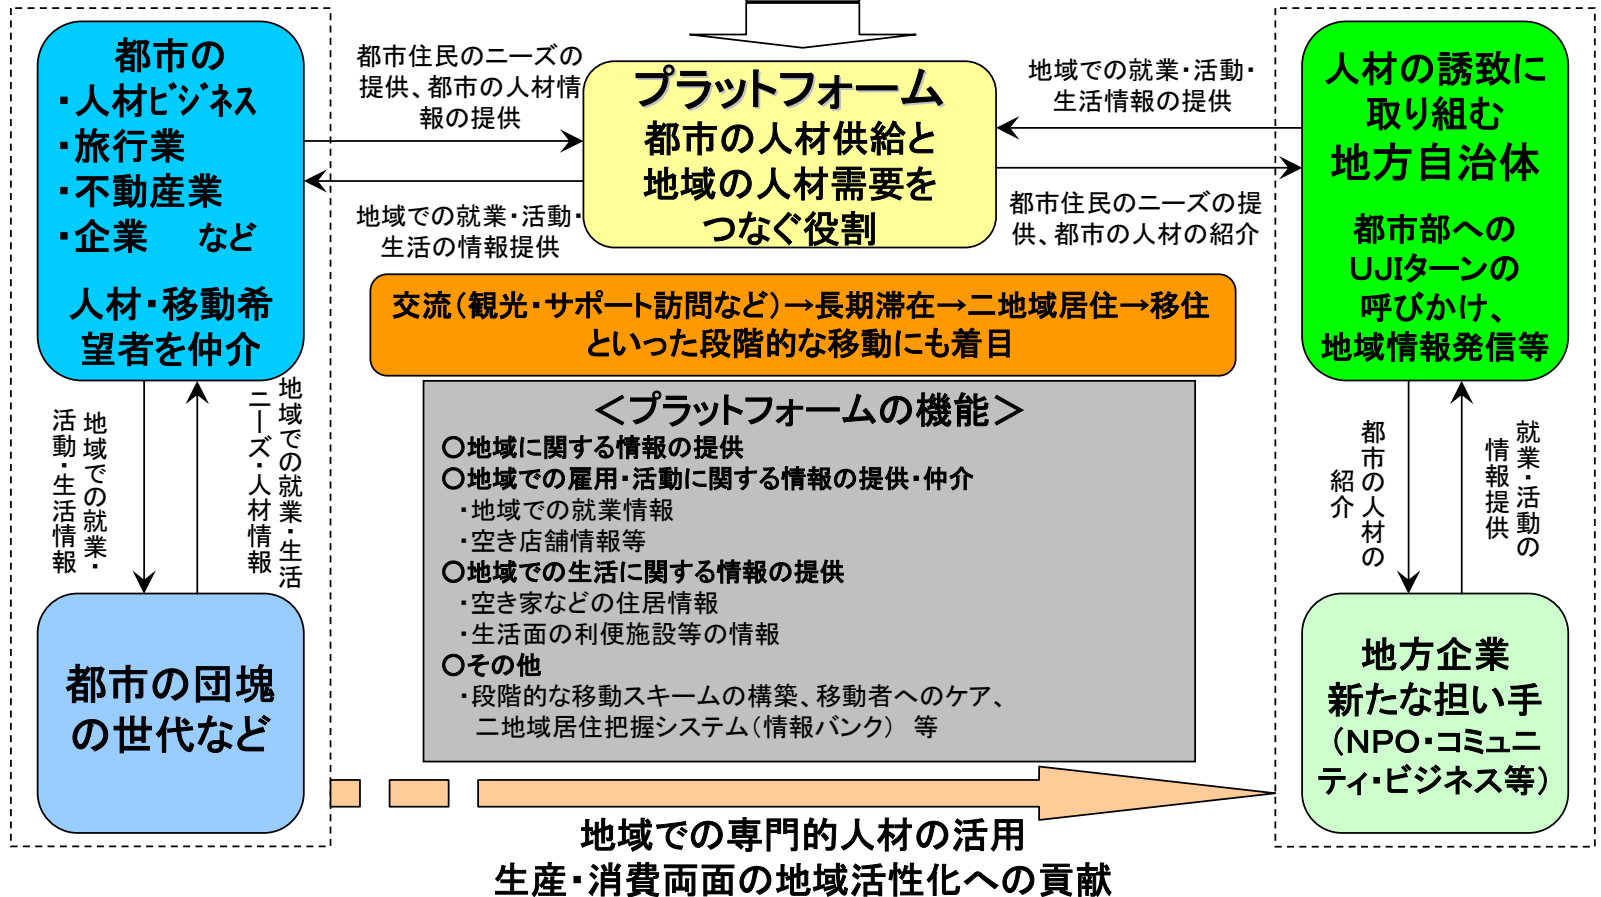

人の誘致・移動のための「プラットフォーム」構想

人材の誘致・移動は、

- ①仲介1件1件のコスト高、②分散した情報提供・仲介による非効率
  などから、民間・自治体による個別の取組には限界

民間と行政の協働により総合的な仲介機能を整備